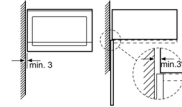

Bosch BEL523MS0 microondas Integrado 20 L 800 W Negro, Acero inoxidable

Marca : Bosch

Código del producto: BEL523MS0

Nombre del producto : BEL523MS0

Bosch BEL523MS0. Tipo de instalación: Integrado, Capacidad interior: 20 L, Potencia del microondas: 800 W, Pantalla incorporada, Tipo de visualizador: LED, Tipo de control: Giratorio, Tocar, Color del producto: Negro, Acero inoxidable

Mikrowelle
Eckeinbau

Maße in mm

Características		Funciones y programas de cocina	
Tipo de instalación *	Integrado	Parrilla *	✓
Capacidad interior *	20 L	Función descongelar	✓
Potencia del microondas *	800 W	Función recalentar	✓
Tipo de control *	Giratorio, Tocar	Número de programas de cocción	3
Número de niveles de potencia	5	Nº de programas automáticos	8
Tipo de puerta abierta	Botón	Cantidad de programas de descongelamiento	4
Bisagra para puerta	Izquierda		
Tornamesa	✓		
Tamaño plato giratorio	25,5 cm		
Luz interior	✓		
Pantalla incorporada *	✓		
Tipo de visualizador	LED		
Reloj integrado	✓		
Tipo de reloj	Electrónico		
Color del producto *	Negro, Acero inoxidable		
Longitud del cable	1,3 m		
		Control de energía	
		Carga conectada *	1270 W
		Peso y dimensiones	
		Ancho	594 mm
		Profundidad	317 mm
		Altura	382 mm
		Contenido del embalaje	
		Manual de usuario	✓